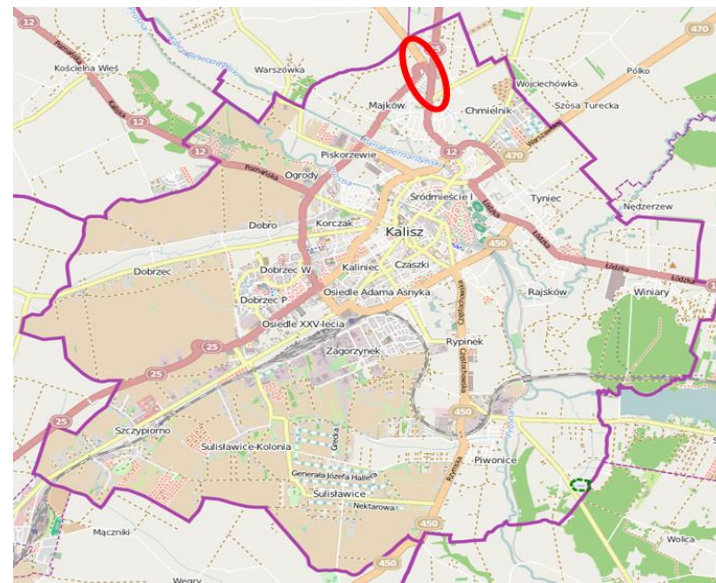

# Inwestycja w ramach projektu „Aglomeracja Kalisko-Ostrowska przyjazna rowerzystom – budowa ścieżek rowerowych”

Gmin Blizanów

Gmina Opatówek

Miasto Kalisz

Powiat Pleszewski, w tym Gmina Gołuchów

Powiat Kaliski, w tym: Gmina Godziesze Wielkie, Gmina Szczytniki